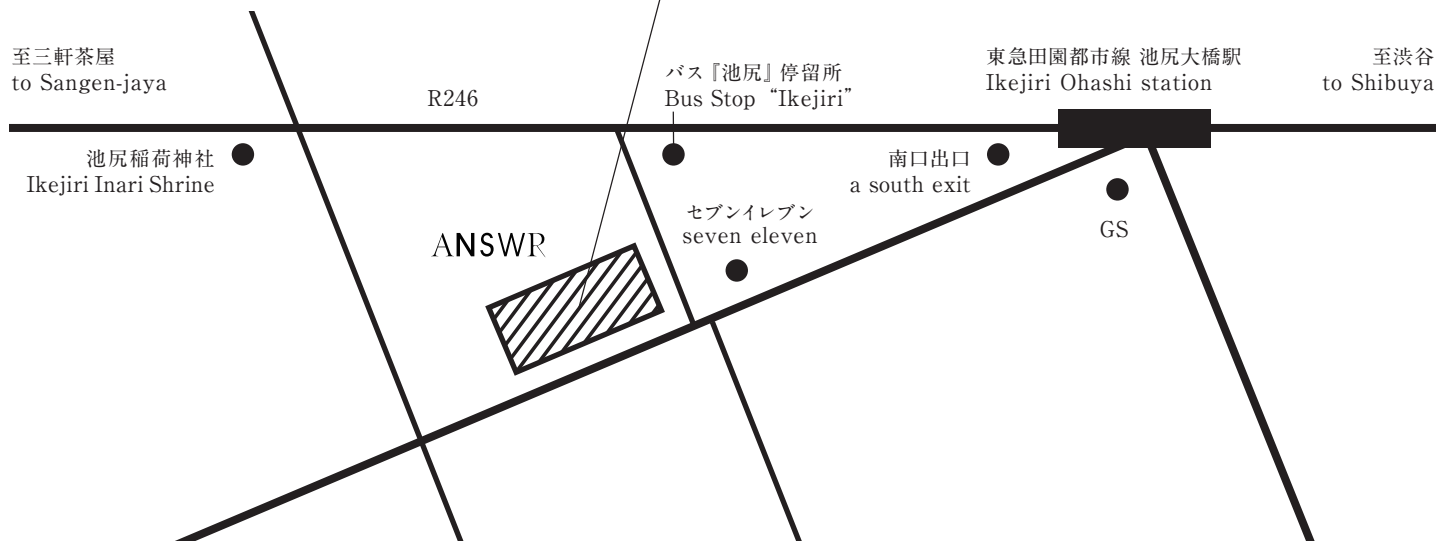

ACCESS MAP

ANSWR

ANSWR inc.
Design, Interactive, Media, Experience

www.answr.jp
www.public-image.org
www.am-tokyo.jp

ANSWR inc. PUBLIC/IMAGE.LABEL A/M

office
depart ikejiri building 1f 2-32-2 ikejiri setagaya-ku tokyo 154-0001 japan
〒154-0001 東京都世田谷区池尻2-32-2 デパール池尻ビル 1階
T 050 8882 0088 / F 03 5433 1138 / E info@answr.jp

google maps url = <http://bit.ly/rgpua>

バス：渋谷駅西口より【渋05】、【渋11】、【渋12】、【渋21】、【渋23】、【渋24】、【渋26】、【渋31~34】、【渋41】、【渋82】「池尻」停留所下車徒歩1分
地下鉄：東急田園都市線「池尻大橋」南口出口徒歩3分